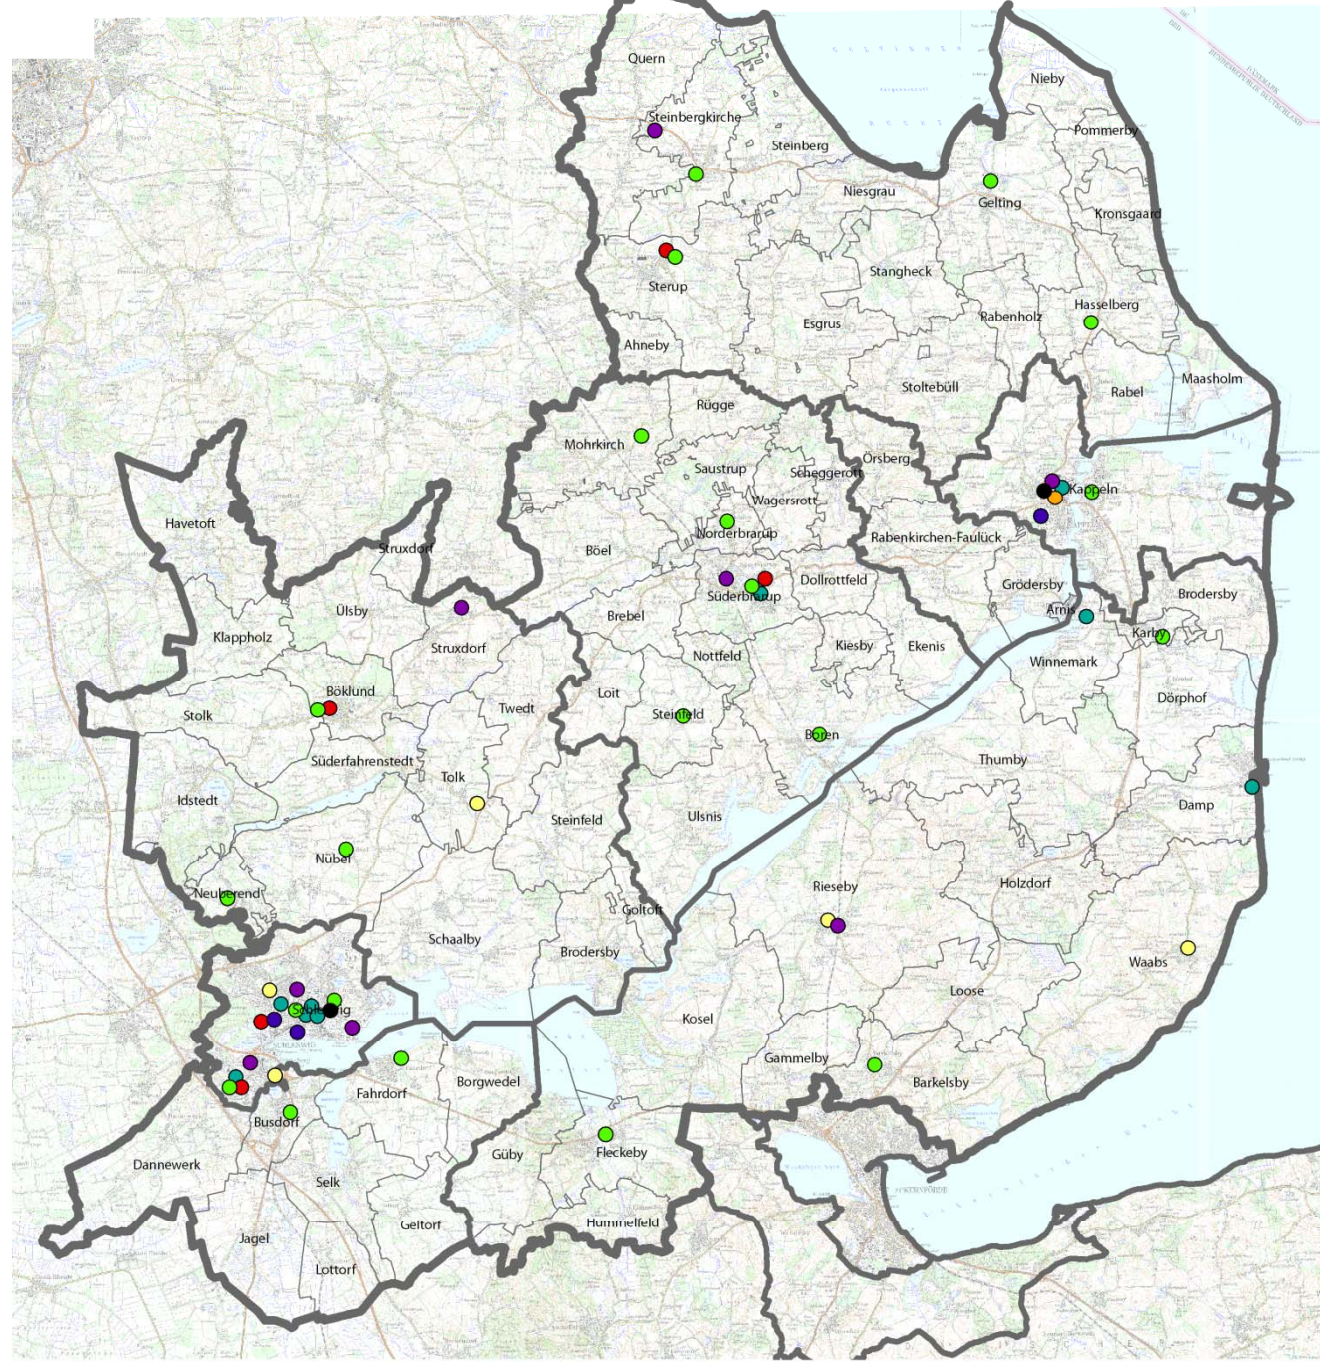

# Auswertung der Fragebögen

Vollständige Abgabe:

Amt Geltinger Bucht

Amt Haddeby

Tw. Amt Südangeln

Ergänzungen:

Internetrecherche immobilienscout 24 durch Praktikanten

Pflegestatistik

# Schulen

öffentliche allgemeinbildende  
Schulen und Schulen freier  
Träger

- Grundschulen
- Grund- und Hauptschulen
- Grund- und Gemeinschaftsschulen
- Gemeinschaftsschulen
- Regionalschulen
- Gymnasien
- Förderzentren
- Schulen mit zu wenig Neuanmeldungen
- Schulen freier Träger

# Versorgung

in den Ämtern Haddeby und Geltinger Bucht

- Lebensmittel Einzelhandel
- Geschäfte und Dienstleistungen der Grundversorgung und Infrastruktur

# ÖPNV

in den Ämtern Haddeby und Geltinger Bucht

- Anschluss zu Versorgungsmöglichkeiten
- Anschluss zu gesundheitlichen Angeboten und Ärzten